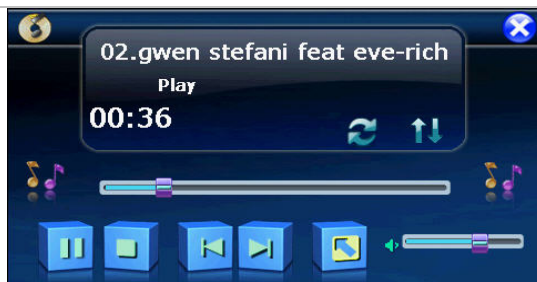

Multimedialità portatile e Bluetooth:

Grazie ai navigatori MyNav 441, musica, immagini e filmati ti seguono ovunque!

Tre semplicissime ed accattivanti interfacce ti permetteranno in qualunque momento di ascoltare musica, visualizzare i più diffusi formati di immagine e video. Grazie all'interfaccia Bluetooth sarà inoltre possibile utilizzare il navigatore (connesso al proprio telefono) per ricevere ed effettuare chiamate in vivavoce.

Musica

Immagini & Video