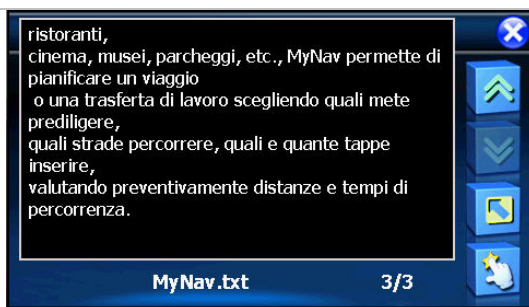

E-book

Bluetooth