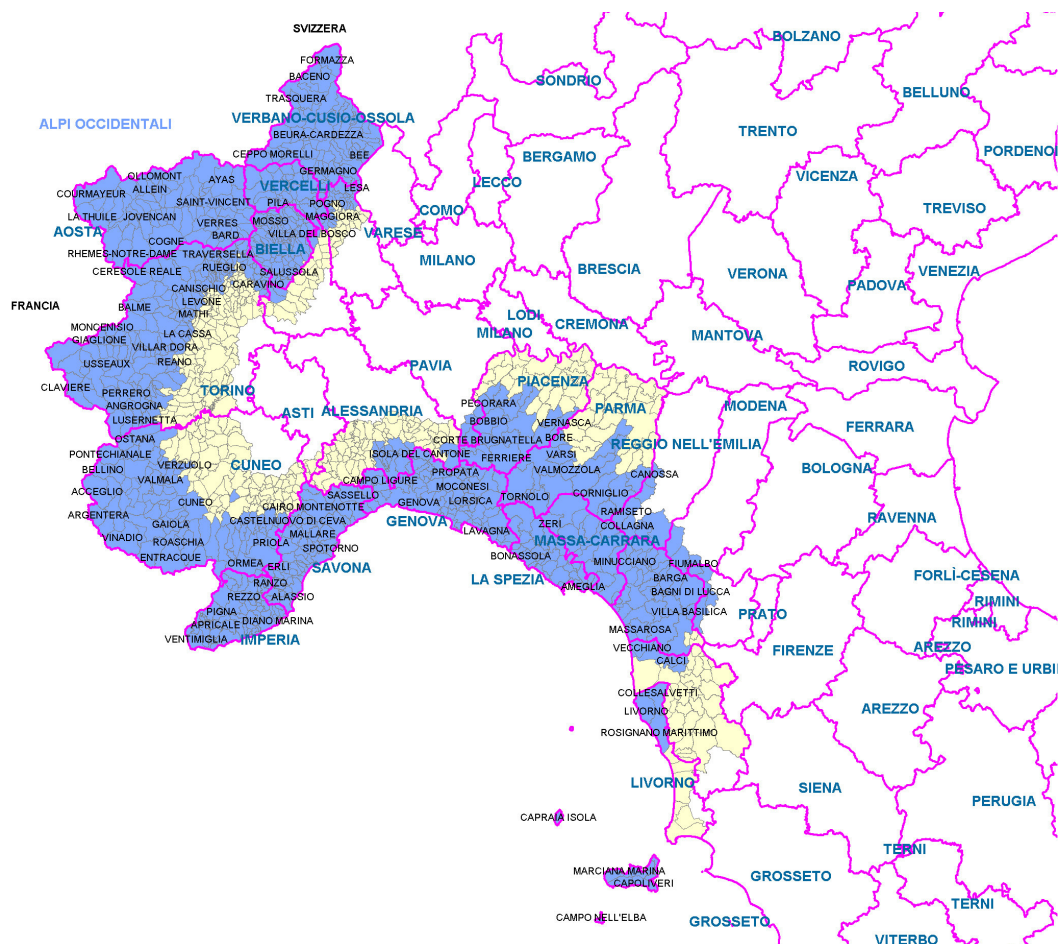

MAPPE ESCURSIONISTICHE MYNAV

Macroarea: Alpi Occidentali

La copertura cartografica della macroarea **Alpi Occidentali** comprende indicativamente: Valle d'Aosta e tutte le valli collegate, dalla Val Veny e Val Ferret alla Valle di Gressoney, Val d'Otro e Val Vogna, Gran Paradiso, Valle di Locana, Val Grande, Val di Ala, Val di Viù, Valle di Susa e Val del Chiusone (montagne olimpiche), Val Pellice, Monviso, Valle del Po, Valle Varaita, Valle Maira, Val di Pesio e i valloni del Cuneese, Levante e Ponente ligure, la zona di Parma, Piacenza e Reggio Emilia e le Alpi Apuane.

Inoltre sono stati integrati i dati del VCO derivanti dal progetto "Charta Itinerum", quelli di Biella relativi al progetto "Biella Outdoor" e quelli pervenuti dalla Provincia di Savona grazie al progetto "Savona Outdoor 360".

Genova

ARENZANO	COGORNO	MIGNANEGO	ROVEGNO
AVEGNO	COREGLIA LIGURE	MOCONESI	SAN COLOMBANO CERTENOLI
BARGAGLI	CROCEFIESCHI	MONEGLIA	SANTA MARGHERITA LIGURE
BOGLIASCO	DAVAGNA	MONTEBRUNO	SANTO STEFANO D'AVETO
BORZONASCA	FASCIA	MONTOGGIO	SANT'OLGESE
BUSALLA	FAVALE DI MALVARO	NE	SAVIGNONE
CAMOGLI	FONTANIGORDA	NEIRONE	SERRA RICCÒ
CAMPO LIGURE	GENOVA	ORERO	SESTRI LEVANTE
CAMPOMORONE	GORRETO	PIEVE LIGURE	SORI
CARASCO	ISOLA DEL CANTONE	PORTOFINO	TIGLIETO
CASARZA LIGURE	LAVAGNA	PROPATA	TORRIGLIA
CASELLA	LEIVI	RAPALLO	TRIBOGNA
CASTIGLIONE CHIAVARESE	LORSICA	RECCO	USCIO

Livorno

CAMPO NELL'ELBA	COLLESALVETTI	MARCIANA MARINA	RIO MARINA
CAPOLIVERI	LIVORNO	PORTO AZZURRO	RIO NELL'ELBA
CAPRAIA ISOLA	MARCIANA	PORTOFERRAIO	ROSIGNANO MARITTIMO

Lucca

BAGNI DI LUCCA	CASTIGLIONE DI GARFAGNANA	MASSAROSA	SERAVEZZA
BARGA	COREGLIA ANTELMINELLI	MINUCCIANO	SILLANO
BORGO A MOZZANO	FABBRICHE DI VALLICO	MOLAZZANA	STAZZEMA
CAMAIORE	FORTE DEI MARMI	PESCAGLIA	VAGLI DI SOTTO
CAMPORGIANO	FOSCIANDORA	PIAZZA AL SERCHIO	VERGEMOLI
CAPANNORI	GALLICANO	PIETRASANTA	VIAREGGIO
CAREGGINE	GIUNCUGNANO	PIEVE FOSCIANA	VILLA BASILICA
CASTELNUOVO DI GARFAGNANA	LUCCA	SAN ROMANO IN GARFAGNANA	VILLA COLLEMANDINA